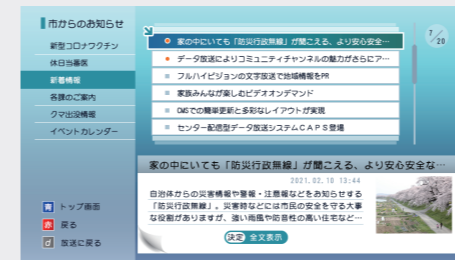

放送するコンテンツをどう決めていいかわからない

基本パックで、お知らせ・気象情報・土砂災害情報が放送できます

防災情報、お悔やみ情報など、地域のニーズに合わせて情報をお届けできます。

オプションで河川水位情報の選択も可能です。新規コンテンツの追加も随時予定しています。

お知らせ一覧