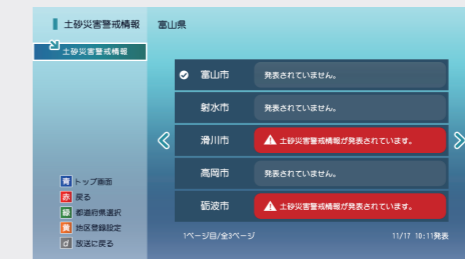

パレットから色を選ぶように
データ放送のコンテンツを選んで始められるデータ放送。
ケーブルテレビ局ならではの、地域の情報をきめ細やかに発信する
データ放送を始めてみませんか？

放送するコンテンツをどう決めていいかわからない

基本パックで、お知らせ・気象情報・土砂災害情報が放送できます

防災情報、お悔やみ情報など、地域のニーズに合わせて情報をお届けできます。

オプションで河川水位情報の選択も可能です。新規コンテンツの追加も随時予定しています。

お知らせ一覧

お知らせ詳細

警報・注意報

気象情報

土砂災害情報

河川水位情報 オプション

データ放送を導入する
予算が確保できない

放送するコンテンツを
どう決めていいか
わからない