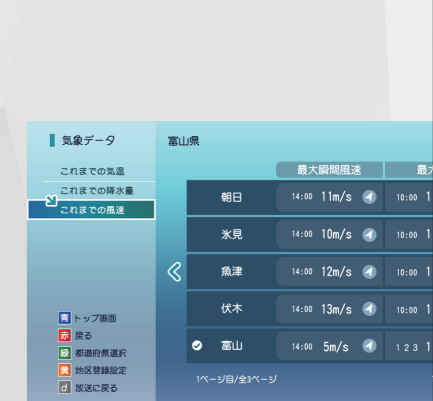

3 プレビューで
放送イメージを確認

放送開始前にプレビューでイメージをブラウザで確認できるので、安心して公開の操作ができます。

※Contents Management System (コンテンツ・マネジメント・システム) の略。設定や記事を一元管理するシステム。

お問い合わせ

株式会社ミックウェア ナビゲーションズ
北陸オフィス TEL 076-471-5316
〒930-0094 富山市安住町2-14 北日本スクエア北館5F

パレットから色を選ぶように
データ放送のコンテンツを選んで始められるデータ放送。
ケーブルテレビ局ならではの、地域の情報をきめ細やかに発信する
データ放送を始めてみませんか？

放送するコンテンツをどう決めていいかわからない

基本パックで、お知らせ・気象情報・土砂災害情報が放送できます

防災情報、お悔やみ情報など、地域のニーズに合わせて情報をお届けできます。

オプションで河川水位情報の選択も可能です。新規コンテンツの追加も随時予定しています。