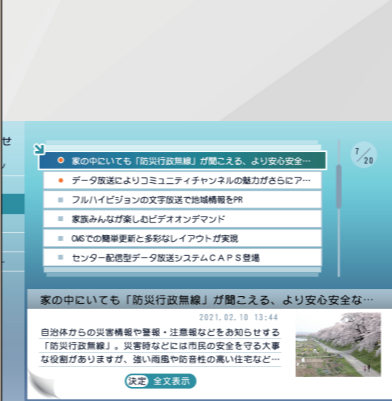

3 プレビューで
放送イメージを確認

放送開始前にプレビューでイメージをブラウザで確認できるので、安心して公開の操作ができます。

※Contents Management System (コンテンツ・マネジメント・システム) の略。設定や記事を一元管理するシステム。

お問い合わせ

株式会社ミックウェア ナビゲーションズ
北陸オフィス TEL 076-471-5316
〒930-0094 富山市安住町2-14 北日本スクエア北館5F

パレットから色を選ぶように
データ放送のコンテンツを選んで始められるデータ放送。
ケーブルテレビ局ならではの、地域の情報をきめ細やかに発信する
データ放送を始めてみませんか？

放送するコンテンツをどう決めていいかわからない

基本パックで、お知らせ・気象情報・土砂災害情報が放送できます

防災情報、お悔やみ情報など、地域のニーズに合わせて情報をお届けできます。

オプションで河川水位情報の選択も可能です。新規コンテンツの追加も随時予定しています。