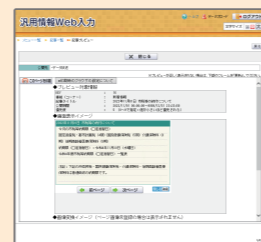

- 警報・注意報
- 土砂災害警戒情報
- 最高気温・最低気温
- 降水量 (1時間・3時間・24時間)
- 最大瞬間風速 / 最大風速

※テレビで市町村・観測地点の設定変更が可能です。

オプションパック

河川水位情報
水防災オープンデータ提供サービス

新規コンテンツを随時追加予定

- 全国ニュース
- Lアラート
- 交通情報
- 料理レシピ
- 占い
- 詰将棋・詰碁・麻雀

センター配信型データ放送システム

CAPS
Contents Assort Palette System

データ放送をもっと手軽に。

CMS※ 運用をサポートする3つの特長

1 記事更新は
ウェブでかんたん

ブラウザから記事更新できるので、特別なソフトや環境は不要。ホームページのお知らせを更新する感覚で更新が可能です。

2 自動連携&手入力で
自由度の高い運用

メールやホームページから情報を受動取得ができます。手入力にも対応しているので、お知らせがある時だけ手入力するなどの運用も可能です。

3 プレビューで
放送イメージを確認

放送開始前にプレビューでイメージをブラウザで確認できるので、安心して公開の操作ができます。

※Contents Management System (コンテンツ・マネジメント・システム) の略。設定や記事を一元管理するシステム。

お問い合わせ

株式会社ミックウェア ナビゲーションズ
北陸オフィス TEL 076-471-5316
〒930-0094 富山市安住町2-14 北日本スクエア北館5F