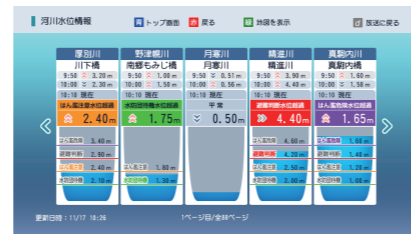

Plan 暮らしに役立つ情報源に

地域のニーズに合わせて、欲しい情報をお届けできます。幅広いジャンルのコンテンツも追加予定です。

充実の 基本パック

お知らせ・各種情報
防災情報・行政情報・お悔やみ情報など

最大 **30** コーナー
(6番組 × 5コーナー)

メール受信連携設定 最大 **5** 件

ホームページ連携設定 最大 **10** 件

気象情報(全国※)
気象庁防災情報XML・気象庁最新の気象データ

- 警報・注意報
- 土砂災害警戒情報
- 最高気温・最低気温
- 降水量 (1時間・3時間・24時間)
- 最大瞬間風速 / 最大風速

※テレビで市町村・観測地点の設定変更が可能です。

オプションパック

河川水位情報
水防災オープンデータ提供サービス

新規コンテンツを随時追加予定

- 全国ニュース
- Lアラート
- 交通情報
- 料理レシピ
- 占い
- 詰将棋・詰碁・麻雀

センター配信型データ放送システム

パレットから色を選ぶように
データ放送のコンテンツを選んで始められるデータ放送。
ケーブルテレビ局ならではの、地域の情報をきめ細やかに発信する
データ放送を始めてみませんか？

放送するコンテンツをどう決めていいかわからない

基本パックで、お知らせ・気象情報・土砂災害情報が放送できます

防災情報、お悔やみ情報など、地域のニーズに合わせて情報をお届けできます。

オプションで河川水位情報の選択も可能です。新規コンテンツの追加も随時予定しています。