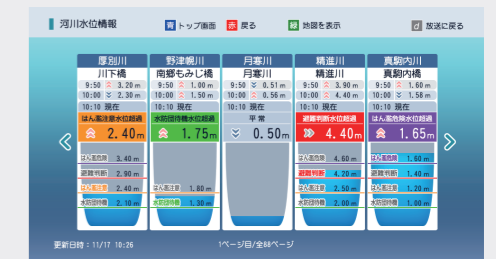

パレットから色を選ぶように
データ放送のコンテンツを選んで始められるデータ放送。
ケーブルテレビ局ならではの、地域の情報をきめ細やかに発信する
データ放送を始めてみませんか？

放送するコンテンツをどう決めていいかわからない

基本パックで、お知らせ・気象情報・土砂災害情報が放送できます

防災情報、お悔やみ情報など、地域のニーズに合わせて情報をお届けできます。

オプションで河川水位情報の選択も可能です。新規コンテンツの追加も随時予定しています。

お知らせ一覧

お知らせ詳細

警報・注意報

気象情報

土砂災害情報

河川水位情報 オプション

データ放送を導入する
予算が確保できない

放送するコンテンツを
どう決めていいか
わからない