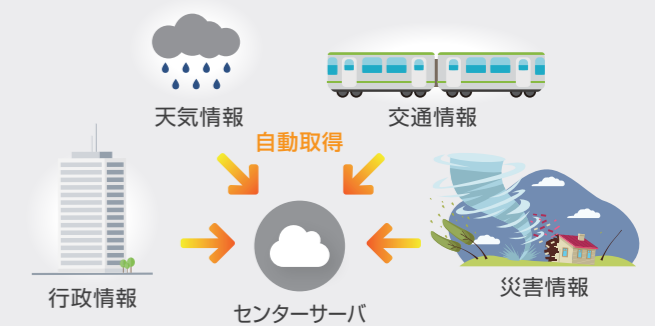

Cost

データ放送運用の専任担当者が確保できない

豊富な外部連携で、運用省力化

ケーブルテレビ局様や行政のホームページ、防災情報メールなどから情報を自動取得できます。専任スタッフがなくても、自動で更新ができるので、運用の負担を減らすことが可能です。

手入力の場合も、ウェブでかんたんに更新でき、あまり時間をかけずに運用ができます。

Operation

システムを設置する広いスペースがない

クラウドサーバで、局内は省スペース