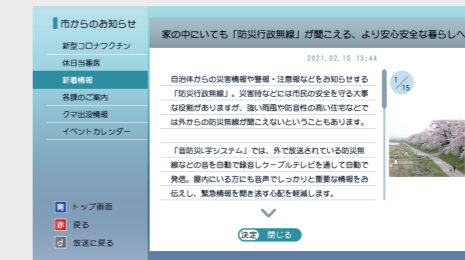

放送するコンテンツをどう決めていいかわからない

基本パックで、お知らせ・気象情報・土砂災害情報が放送できます

防災情報、お悔やみ情報など、地域のニーズに合わせて情報をお届けできます。

オプションで河川水位情報の選択も可能です。新規コンテンツの追加も随時予定しています。

お知らせ一覧

お知らせ詳細

警報・注意報

気象情報

土砂災害情報

河川水位情報 オプション

データ放送を導入する
予算が確保できない

放送するコンテンツを
どう決めていいか
わからない

データ放送運用の
専任担当者が確保できない

システムを設置する
広いスペースがない

データ放送のこんなお悩みを解決します

データ放送を導入する予算が確保できない

クラウドサーバと開発コスト削減で、初期導入コストを抑えました

データ放送の制御システムをセンター配信型にし、画面デザインを共通にすることで、開発コストを抑えました。

シンプルながらも充実のトップ画面をはじめ、様々なコンテンツで情報を発信できます。

また、複数局のシステムを同一のセンターサーバに設置することで、運用コストも極力抑えています。

Cost

データ放送運用の専任担当者が確保できない

豊富な外部連携で、運用省力化

ケーブルテレビ局様や行政のホームページ、防災情報メールなどから情報を自動取得できます。専任スタッフがなくても、自動で更新ができるので、運用の負担を減らすことが可能です。

手入力の場合も、ウェブでかんたんに更新でき、あまり時間をかけずに運用ができます。

Operation

システムを設置する広いスペースがない

クラウドサーバで、局内は省スペース

放送内容は、クラウドのセンターサーバで管理するため、局内に設置するのは送出装置のみ。省スペースでデータ放送を始められます。

Space